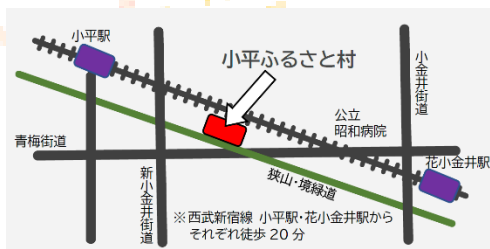

アクセサリーなどのハンドメイドマルシェ  
《wakatake marche》

焼き菓子など福祉施設の自主製品や、福島県  
被災地支援の物産販売など

犬用マナーポーチ

◆ご来園の際は、マスクの着用、入口で消毒、検温にご協力ください。

◆会場が混雑した場合は、入場をお待ちいただく場合がございます。

《お問合せ》 小平ふるさと村 小平市天神町3丁目9番1号 ☎ 042-345-8155