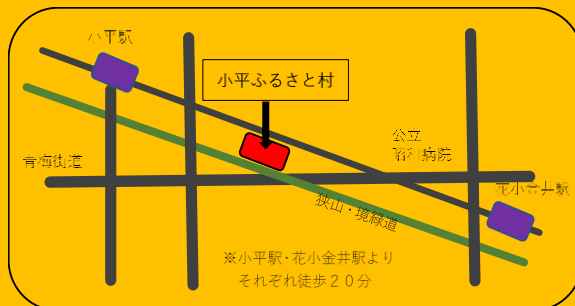

訪れた人は、みんな村人。

小平ふるさと村

もちつき 体験

12/16(土)

10:30~

- 定員** 先着 50 名
- 対象** 中学生以下（保護者同伴可）
- 参加費** 無料
- 会場** 小平ふるさと村 園庭
※雨天の場合は旧神山家住宅
主屋内土間で実施
- 申込み** 不要

※ついたもちは展示用鏡もちとなりますので、
試食はできません。

もちつき体験をされた方
にお土産があります!!

【お問合せ】 小平ふるさと村 ☎042-345-8155

住所:小平市天神町 3-9-1

開園時間:午前 10 時~午後 4 時

休園日:毎週月曜日、第 3 火曜日(祝日の場合はその翌日)

※小平駅・花小金井駅より
それぞれ徒歩 20 分